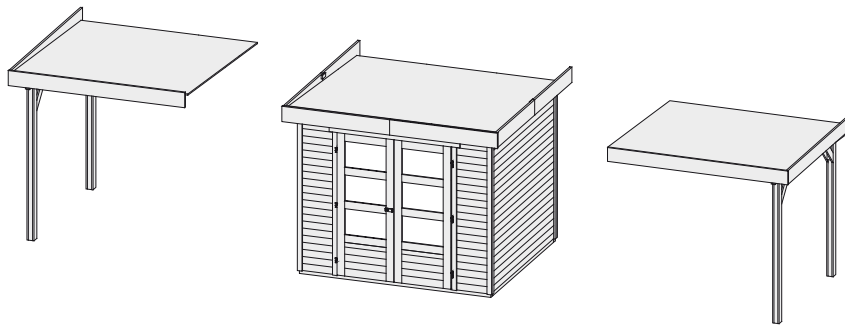

Zubehör Exklusiv

Produktinformation

Schleppdach 76525

Außenmaße		B 224 × T 238 cm
Dachstand		B 242 × T 262 cm
Firsthöhe		H 211 cm
Dach		16 mm Dachplatte
Dachfläche		6,3 m ²
Inkl Bitumendachbelag (Zur Ersteindeckung!)		1 Rolle (10 m ²)
Bedarf Schindeln		-
Bedarf selbstklebende Dachfolie	(Haus & Schleppdach)	4 Rollen
Bedarf selbstklebende Bitumendachbahn		-
Pfosten		2 Stück (95 × 90 mm)
Paketmaße	(Schleppdach)	B 265 × T 100 × H 33 cm / 150 kg
Paketmaße	(Schleppdach & Wände)	B 270 × T 100 × H 35 cm / 253 kg
Erhältliches Zubehör (gegen Aufpreis):		<ul style="list-style-type: none"> • Selbstklebende Dacheindeckung • Exklusive Seiten- und Rückwand

Anbauposition

Draufsicht (in mm):